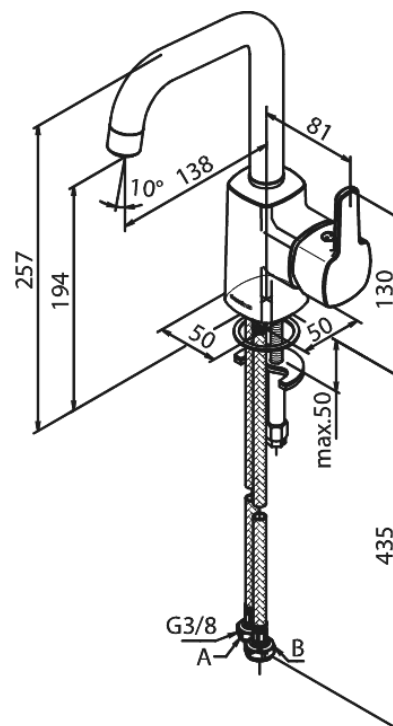

Funktionen

FM Mattsson Germany GmbH
Biedenkamp 3c, DE-21509 Glinde bei Hamburg

+49 405357080 info.de@fmmattssongroup.com

Weitere Information auf <https://damixa.de>

damixa